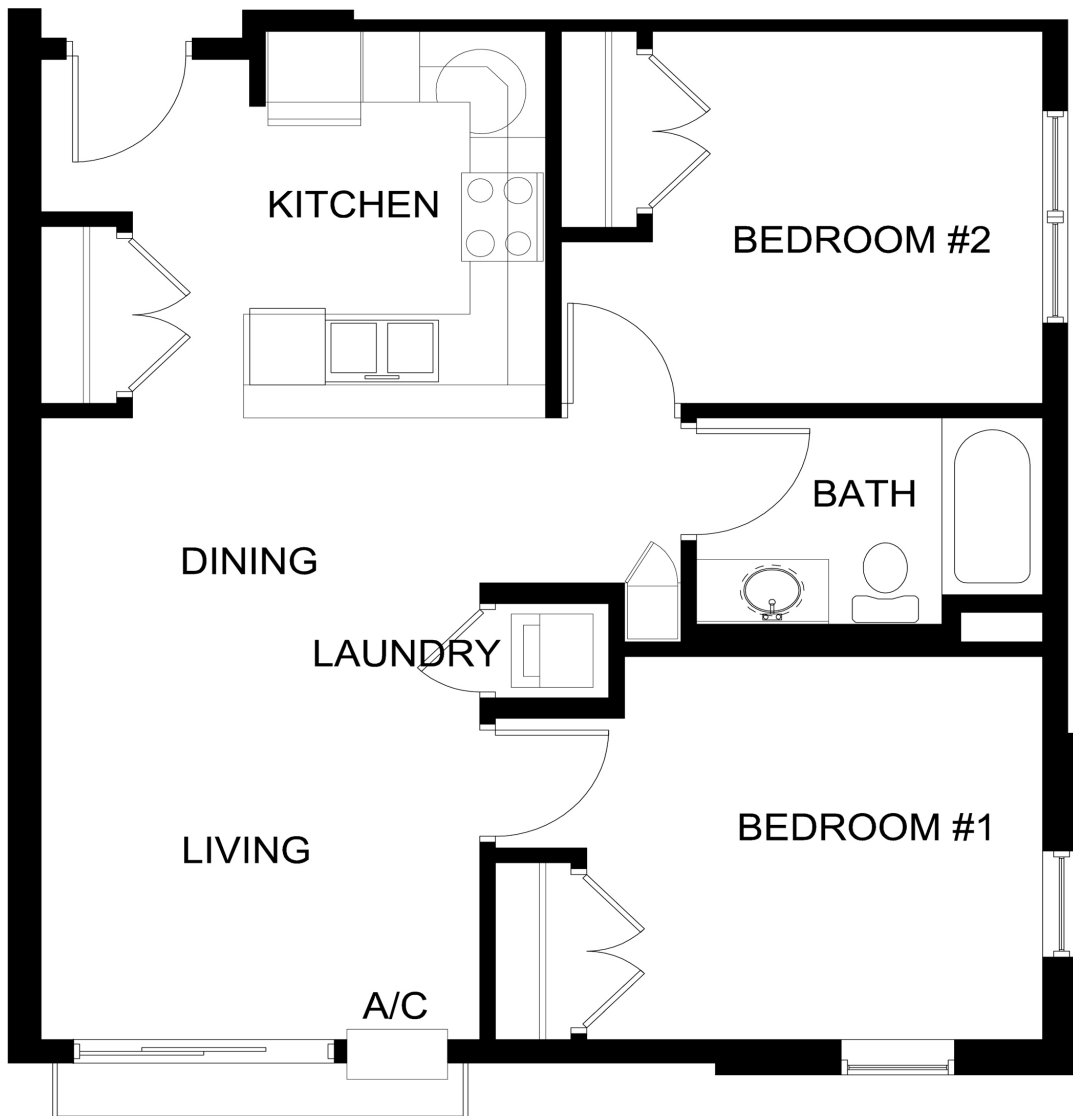

vantageflats

UNIT 'C'

759 s.f.