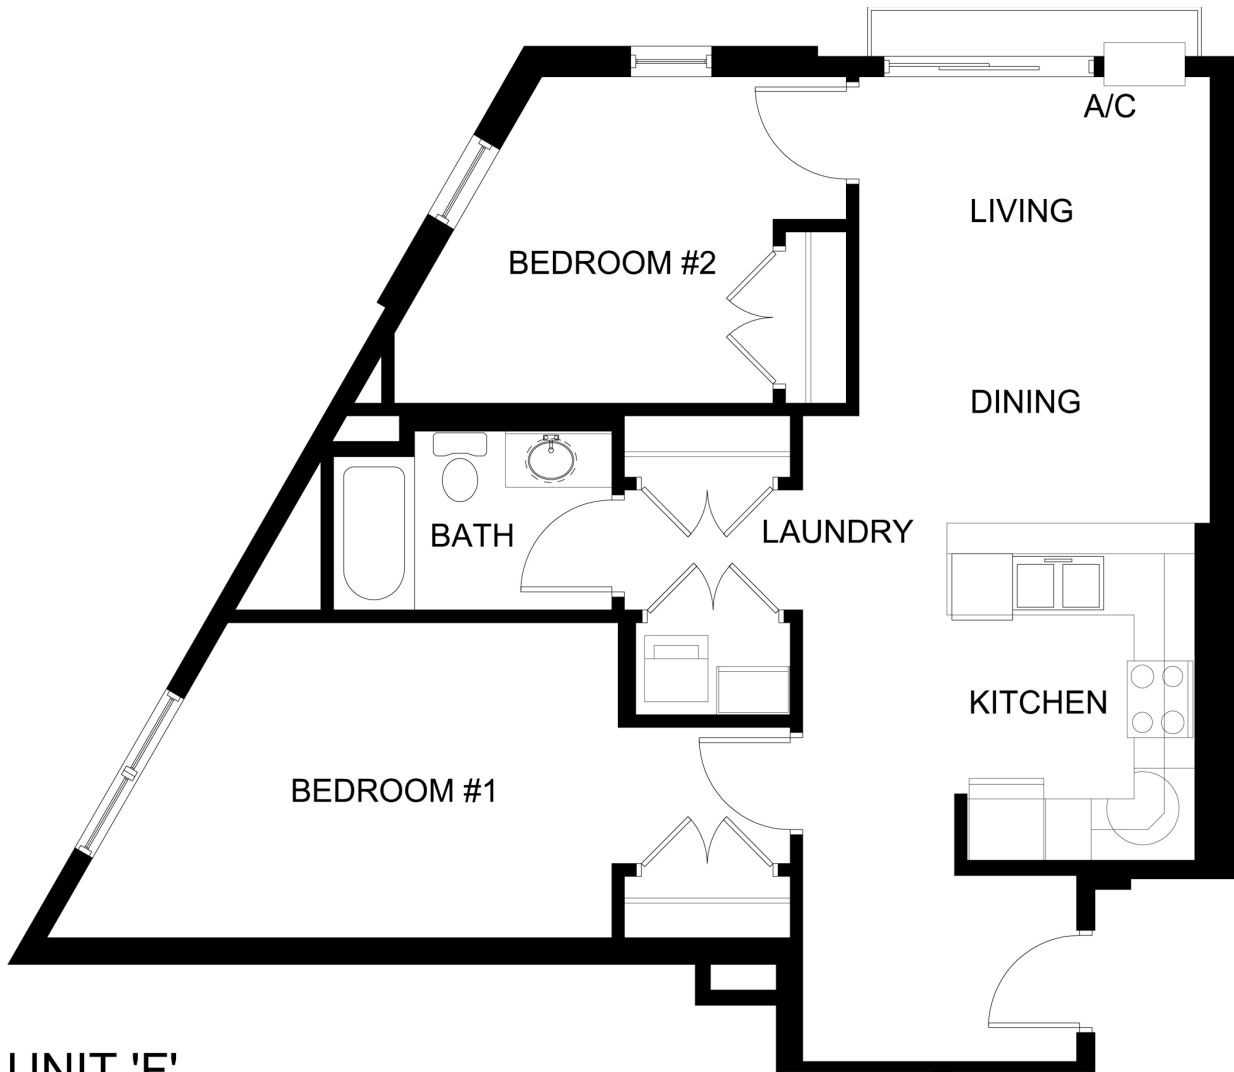

vantageflats

UNIT 'F'
873 s.f.