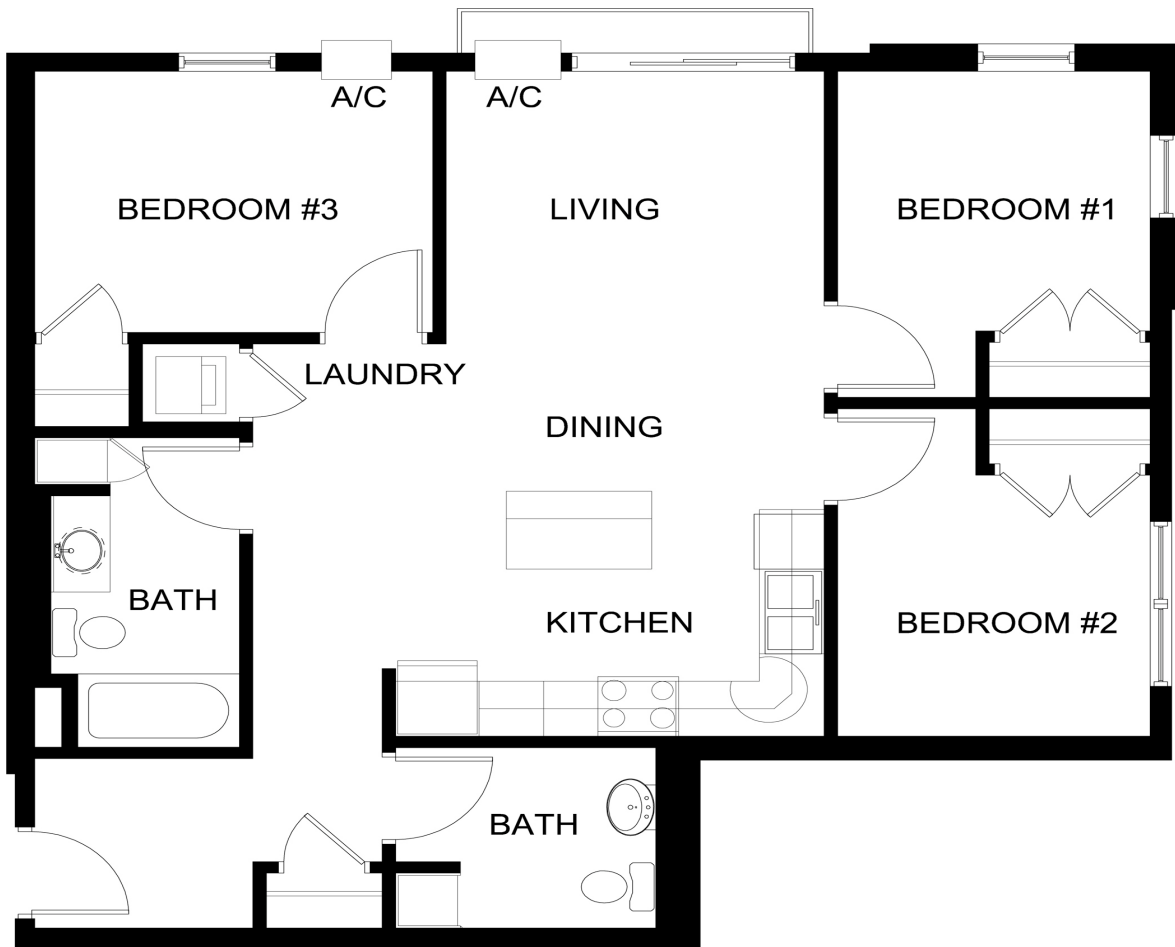

vantageflats

**UNIT 'G'**  
969 s.f.