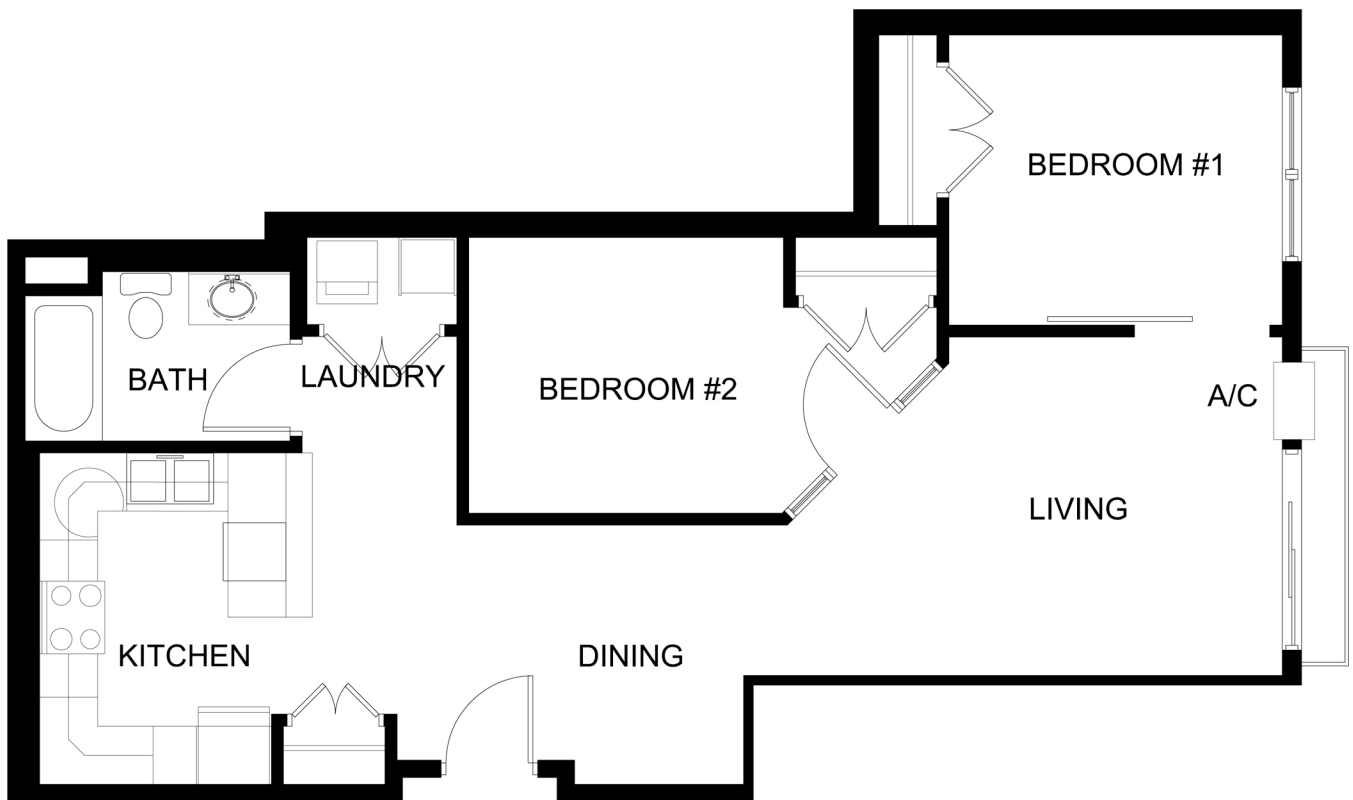

vantageflats

**UNIT 'H'**

833 s.f.